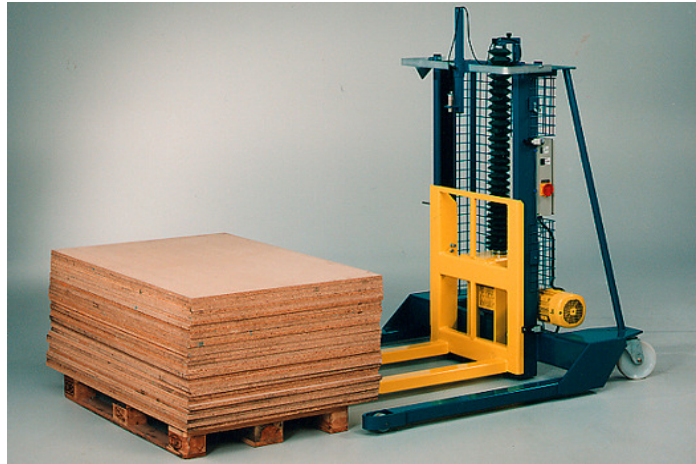

Kraftigt arbetsbord för tunga arbeten. Hydraulisk justering av arbetshöjden.

Storlek: 1500 x 1000 mm

Storlek: 2000 x 1000 mm

Belastning: 2000 kg

Finns i olika utföranden.

Nivaeu TransLift

Sax lyftborf i TransLyft serien finns i olika versioner och storlekar.

De finns i olika utföranden till industri, logistik, underhåll. Modeller i rostfritt stål för ex. livsmedelsindustri kompletterar standard versionerna.

Finns i olika utföranden.

Bergo Line

Ergonomiska arbetsplatser

www.beck-maschinenbau-gmbh.d Optioner finns för de olika produkterna

Muli

Arbetsredskap med sensor, varvid den översta skivan alltid är på samma höjd.
Storlek: 1650 x 1010 mm
Belastning: 1300 kg
Finns i olika utföranden.