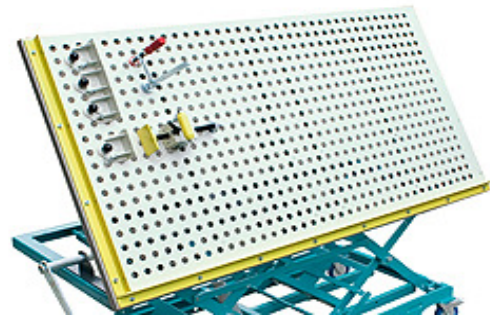

Storlek: 1000 x 700 mm

Belastning: 500 kg

Finns i olika utföranden.

Bergo Line

Ergonomiska arbetsplatser

www.beck-maschinenbau-gmbh.d Optioner finns för de olika produkterna

Niveau HS 600

Hydraulisk justering av höjden.

Storlek: 1900 x 1740 mm

Belastning: 600 kg

Finns i olika utföranden.

Bergo Line

Ergonomiska arbetsplatser

www.beck-maschinenbau-gmbh.de Optioner finns för de olika produkterna

Nivaeu HS 2000

Nivaeu HS 2000-Plus

Kraftigt arbetsbord för tunga arbeten. Hydraulisk justering av arbetshöjden.

Storlek: 1500 x 1000 mm

Storlek: 2000 x 1000 mm

Belastning: 2000 kg

Finns i olika utföranden.

Nivaeu TransLift

Sax lyftborf i TransLyft serien finns i olika versioner och storlekar.